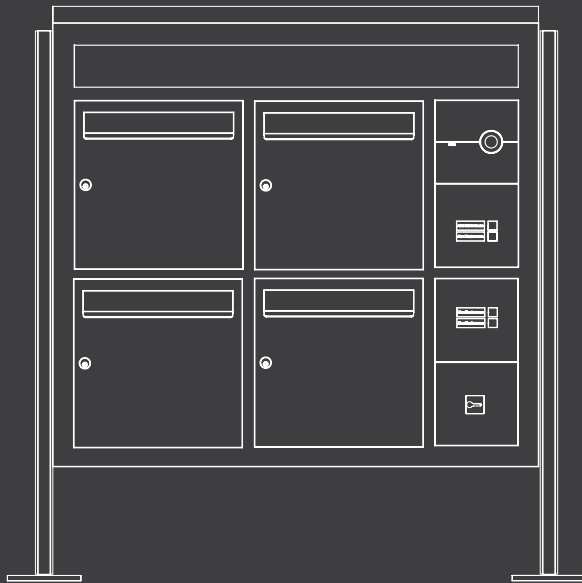

MODULSÄULE

- 1 AUDIO-/VIDEO-MODUL
- 2 RUFMODULE MIT 2 TASTEN
- 1 MODUL SIMPLEKEY
- 1 INFO-MODUL
- 4 BRIEFKÄSTEN